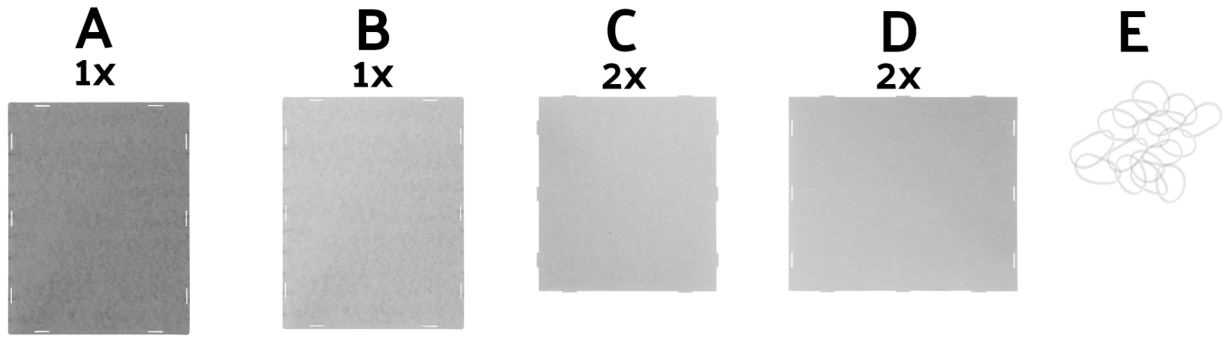

Výstavní box / Výstavný box / Display box / Ausstellungsbox

Odstraňte krytí z dílu A.
Odstráňte krytie z dielu A.
Remove the cover from part A.
Entfernen Sie die Abdeckung von Teil A.